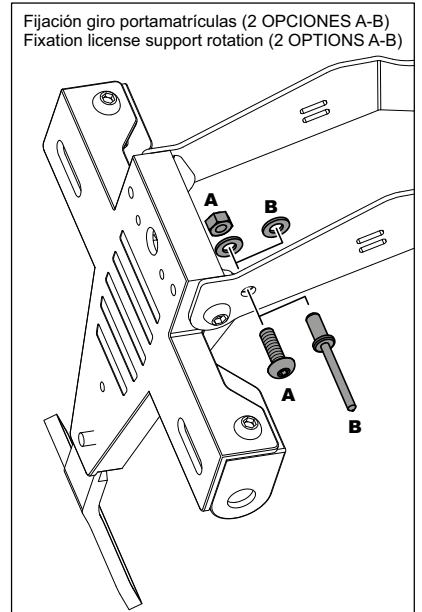

KAWASAKI NINJA 1100 SX '25

REF
22378N

INSTRUCCIONES DE MONTAJE - MOUNTING INSTRUCTIONS - MONTAGEANLEITUNG