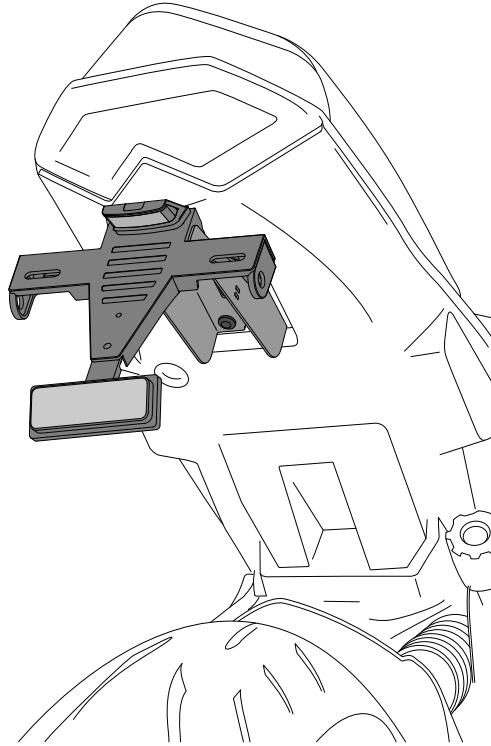

KAWASAKI NINJA 1100 SX '25

REF 22378N

PORTAMATRÍCULA / LICENSE SUPPORT

Accesorio verificado en la configuración básica de la motocicleta. Para modelos con configuraciones adicionales de fábrica, no podemos asegurar su compatibilidad a menos que se realice una consulta previa. Declinamos cualquier reclamación eventual.
Accessory verified in the basic configuration of the motorcycle. For models with additional factory settings, we cannot guarantee its compatibility, except with prior consultation. We decline any potential claims.

ID.	DESCRIPCIÓN	DESCRIPTION	QTY.	REF.:
1	Soporte portamatrículas	License support	1	CONJUNTO-22378N
2	Tornillo M6x15 DIN1001 (Negro)	M6x15 DIN1001 screw (Black)	2	TORNI-I7380-403
3	Tornillo M6x20 DIN1001 (Negro)	M6x20 DIN1001 screw (Black)	2	TORNI-I7380-404
4	Arandela M6 DIN9021 (Negra)	M6 DIN9021 washer (Black)	4	ARANDPD9021-037
5	Tuerca M6 DIN6923 (Negra)	M6 DIN6923 nut (Black)	4	TUERCAEM6G-0213
6	Brida de plástico	Plastic bridle	5	BRIDAN100X2'5N
7	Luz portamarículas	Back light	1	5577N
8	Catadrióptico	Deflector	1	4481R
9	Tapón cabota tornillo M6 DIN1001	M6 DIN1001 screw cap	8	TAPON-----85
10	Tapón cabota tornillo M5 DIN1001	M5 DIN1001 screw cap	1	TAPON-----86