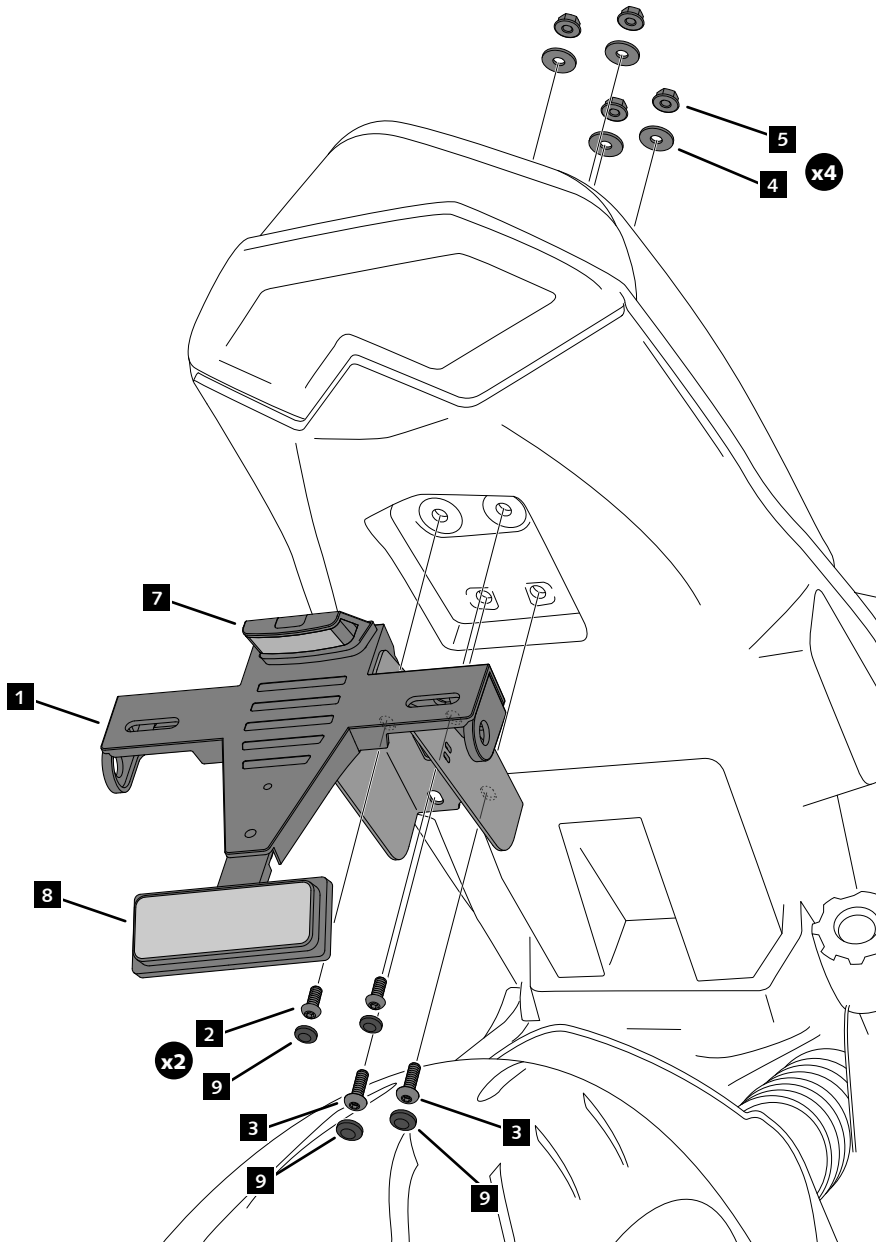

KAWASAKI NINJA 1100 SX '25

REF
22378N

INSTRUCCIONES DE MONTAJE - MOUNTING INSTRUCTIONS - MONTAGEANLEITUNG