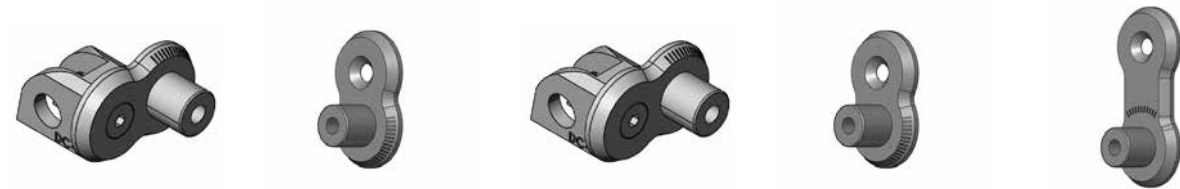

2022											
For the new 2022 motorcycle models check www.puig.tv											
MODEL	YEAR	RIDER ADJUSTABLE ADAPTOR KIT	N	RIDER RELOCATION BRACKETS SET 20 mm.	N	PASSENGER ADJUSTABLE ADAPTOR KIT	N	PASSENGER RELOCATION BRACKETS SET 20 mm.	N	PASSENGER RELOCATION BRACKETS SET 40 mm	N
GSX-R125	17' - 21'	20234N	(*)	3838N	(*)						
GSX-R250	17' - 21'	20238N	(*)	3838N	(*)						
GSX-R600	01' - 05'	20233N	(*)	3838N	(*)						
GSX-R600	06' - 16'	20234N	(*)	3838N	(*)						
GSX-R750	01' - 05'	20233N	(*)	3838N	(*)						
GSX-R750	06' - 16'	20234N	(*)	3838N	(*)						
GSX-R1000	01' - 04'	20234N	(*)	3838N	(*)						
GSX-R1000	05' - 16'	20234N	(*)	3838N	(*)						
GSX-R1000/R	17' - 20'	20234N	(*)	3838N	(*)	20273N	(*)	3838N	(*)	3839N	(*)
GSX-S125	17' - 21'	20234N	(*)	3838N	(*)						
GSX-S750	17' - 21'	20234N	(*)	3838N	(*)	20273N	(*)	3838N	(*)	3839N	(*)
GSX-S950	22'	20234N	(*)	3838N	(*)	20520N	(*)	3838N	(*)	3839N	(*)
GSX-S1000	15' - 22'	20234N	(*)	3838N	(*)	20520N	(*)	3838N	(*)	3839N	(*)
GSX-S1000F	15' - 21'	20234N	(*)	3838N	(*)	20520N	(*)	3838N	(*)	3839N	(*)
INAZUMA	13' - 17'	20238N	(*)	3838N	(*)						
KATANA	19' - 21'	20234N	(*)	3838N	(*)	20273N	(*)	3838N	(*)	3839N	(*)
SFV650 GLADIUS	09' - 15'	20234N	(*)	3838N	(*)						
SV650S	03' - 08'	20233N	(*)	3838N	(*)						
SV650	16' - 21'	20234N	(*)	3838N	(*)						
SV650X	18' - 21'	20234N	(*)	3838N	(*)						
SV1000S	03' - 05'	20233N	(*)	3838N	(*)						
TRIUMPH											
BONNEVILLE T100/T120	16' - 19'	20320N	(*)	3838N	(*)						
BONNEVILLE BOBBER	17' - 21'	20320N	(*)	3838N	(*)						
BONNEVILLE BOBBER BLACK	20' - 21'	20320N	(*)	3838N	(*)						
DAYTONA 675	09' - 17'	20320N	(*)	3838N	(*)						
DAYTONA 675 R	11' - 17'	20320N	(*)	3838N	(*)						
SCRAMBLER 1200XC	19' - 21'	20246N	(*)	3838N	(*)						
SCRAMBLER 1200XE	19' - 21'	20246N	(*)	3838N	(*)						
SPEED TRIPLE	11' - 15'	20320N	(*)	3838N	(*)						
SPEED TRIPLE/R	16' - 20'	20320N	(*)	3838N	(*)						