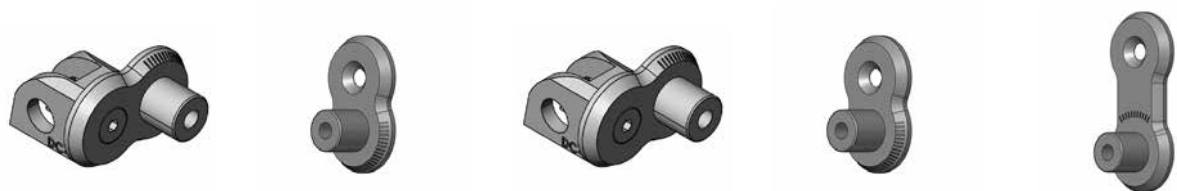

FOOTPEGS ADAPTORS WITH RELOCATION

HI-TECH PARTS

2022											
For the new 2022 motorcycle models check www.puig.tv											
MODEL	YEAR	RIDER ADJUSTABLE ADAPTOR KIT	N	RIDER RELOCATION BRACKETS SET 20 mm.	N	PASSENGER ADJUSTABLE ADAPTOR KIT	N	PASSENGER RELOCATION BRACKETS SET 20 mm.	N	PASSENGER RELOCATION BRACKETS SET 40 mm	N
APRILIA											
DORSODURO 900	17' - 21'					20255N	(*)	3838N	(*)	3839N	(*)
SHIVER 750	07' - 16'	20237N	(*)	3838N	(*)						
SHIVER 900	17' - 21'	20237N	(*)	3838N	(*)	20255N	(*)	3838N	(*)	3839N	(*)
SRV850	12' - 16'										
TUONO 660	21'	20237N	(*)	3838N	(*)						
BMW											
F650 GS	08' - 12'	20321N	(*)	3838N	(*)	20326N	(*)	3838N	(*)	3839N	(*)
F700 GS	12' - 17'	20321N	(*)	3838N	(*)	20326N	(*)	3838N	(*)	3839N	(*)
F750 GS	18' - 21'	20244N	(*)	3838N	(*)	20256N	(*)	3838N	(*)	3839N	(*)
F800 GT	13' - 20'					20305N	(*)	3838N	(*)	3839N	(*)
F800 GS	08' - 17'	20321N	(*)	3838N	(*)	20326N	(*)	3838N	(*)	3839N	(*)
F800 GS ADVENTURE	13' - 18'	20321N	(*)	3838N	(*)	20326N	(*)	3838N	(*)	3839N	(*)
F850 GS	18' - 21'	20244N	(*)	3838N	(*)	20256N	(*)	3838N	(*)	3839N	(*)
F850 GS ADVENTURE	19' - 21'	20247N	(*)	3838N	(*)	20256N	(*)	3838N	(*)	3839N	(*)
F900 R	20' - 21'	20304N	(*)	3838N	(*)	20305N	(*)	3838N	(*)	3839N	(*)
F900 XR	20' - 21'	20304N	(*)	3838N	(*)	20305N	(*)	3838N	(*)	3839N	(*)
R1200 GS	04' - 12'	20322N	(*)	3838N	(*)						
R1200 GS	13' - 16'	20244N	(*)	3838N	(*)	20275N	(*)	3838N	(*)	3839N	(*)
R1200 GS	17' - 18'	20244N	(*)	3838N	(*)	20275N	(*)	3838N	(*)	3839N	(*)
R1200 GS RALLYE	17' - 18'	20247N	(*)	3838N	(*)	20275N	(*)	3838N	(*)	3839N	(*)
R1200 GS EXCLUSIVE	17' - 18'	20244N	(*)	3838N	(*)	20275N	(*)	3838N	(*)	3839N	(*)
R1200GS ADVENTURE	14' - 18'					20275N	(*)	3838N	(*)	3839N	(*)
R1200 R	15' - 18'	20304N	(*)	3838N	(*)	20305N	(*)	3838N	(*)	3839N	(*)
R1200 RS	15' - 18'	20304N	(*)	3838N	(*)	20305N	(*)	3838N	(*)	3839N	(*)
R1250 GS	18' - 21'	20244N	(*)	3838N	(*)	20275N	(*)	3838N	(*)	3839N	(*)
R1250 GS ADVENTURE	18' - 20'	20247N	(*)	3838N	(*)	20275N	(*)	3838N	(*)	3839N	(*)
R1250 GS HP	18' - 21'	20247N	(*)	3838N	(*)	20275N	(*)	3838N	(*)	3839N	(*)
R1250 GS RALLYE	18' - 21'	20247N	(*)	3838N	(*)	20275N	(*)	3838N	(*)	3839N	(*)
R1250 R	19' - 21'	20304N	(*)	3838N	(*)	20305N	(*)	3838N	(*)	3839N	(*)
R1250 RS	19' - 21'	20304N	(*)	3838N	(*)	20305N	(*)	3838N	(*)	3839N	(*)